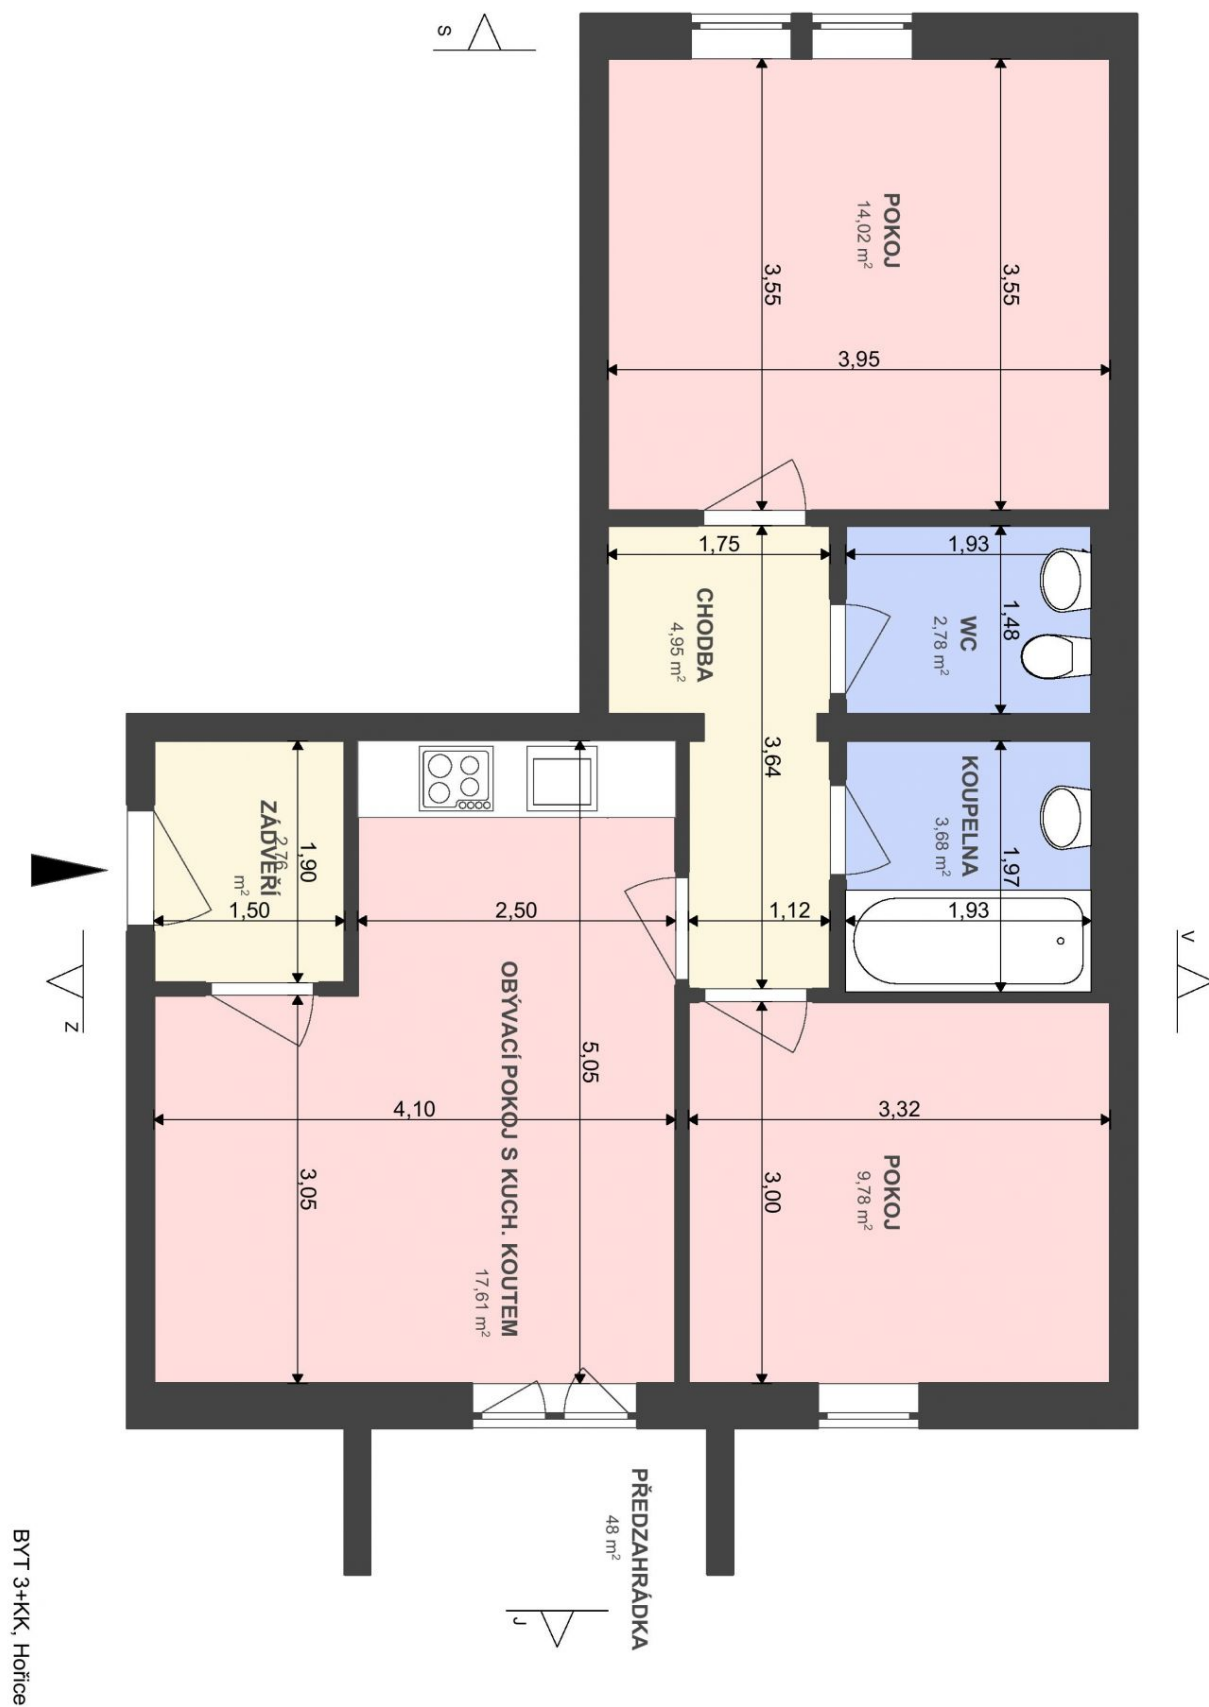

BYT 3+KK, Hořice