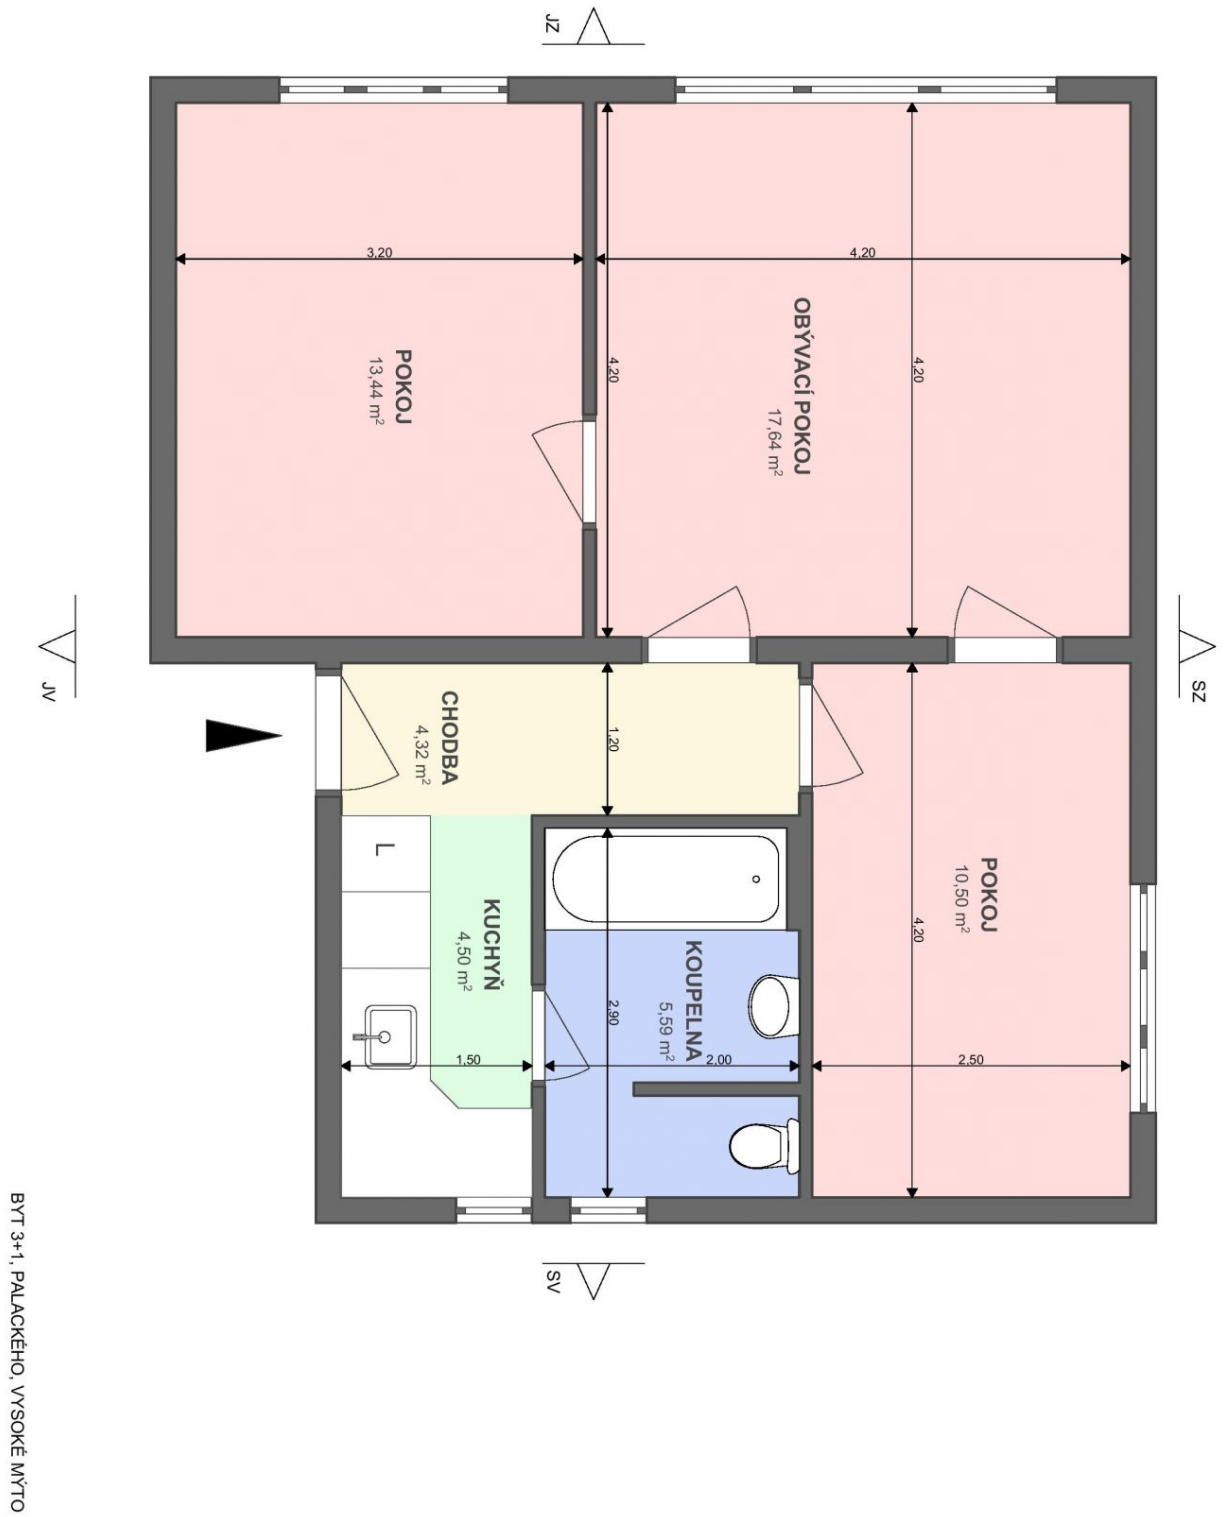

BYT 3+1, PALAČKĚHO, VYSOKÉ MÝTO